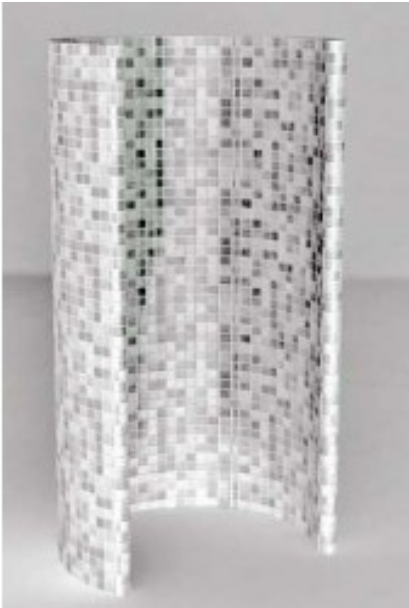

SANTE FORME

Paroi douche courbe

0,00 €

Paroi de douche courbe

Référence Paroi-douche

Garantie: 2 ans

Référence constructeur: SMSC21

Module de douche courbe pour spa Une forme toute en courbe pour une paroi de douche à recouvrir de mosaïque. Il est possible d'associer plusieurs de ces éléments pour obtenir des espaces douches contigus et créer ainsi un bel ensemble harmonieux. Pour spas professionnels ou piscines collectives.

Composition du kit:

- Module prêt à être carrelé

Prix, nous consulter

SANTE FORME