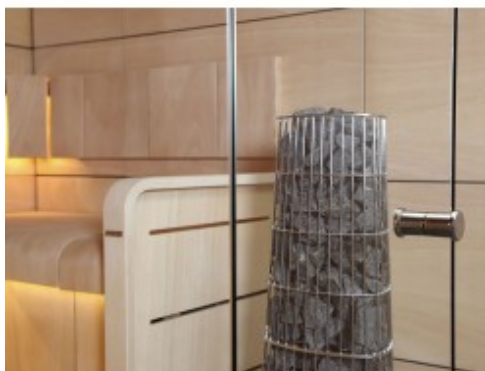

SANTE FORME

- 2 lumières
- 2 abat-jours
- LED sous banquette supérieure
- 1 thermomètre-hygromètre
- 1 sablier + 1 carton de pierres
- 1 caillebottis
- Pierres
- Poêle Kiwi de 6,9 kW (S2116LS) ou 9 kW (S2121LS)
- 1 notice d'installation

Livraison gratuite (France métropolitaine, hors Corse)

Conditionné et livré sur palette pour un transport en toute sécurité.

Fabriqué en Finlande

Garantie: 2 ans

Notice de montage