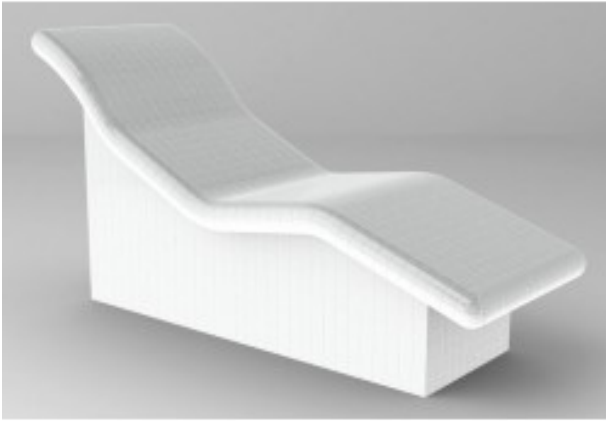

# SANTE FORME

## Lit-spa

3 490,00 €

Banc-lit pour spa à carreler

Référence Banc-Lit-spa

Garantie: 2 ans

Référence constructeur: SMBC

Lit pour spa à carreler Ce lit ou banquette peut être installé en extérieur ou à l'intérieur. Il peut agrémenter un jardin, une terrasse ou être installé dans un espace piscine et hammam. Il est prêt à recevoir un revêtement de type mosaïque. En option il peut être équipé d'un système de chauffage par résistances électriques intégrées.