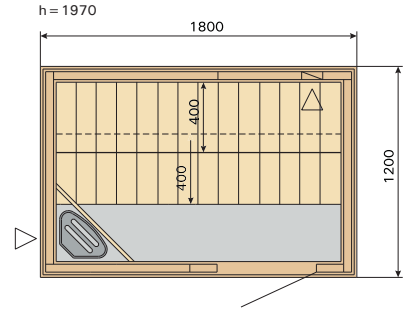

Des portes entièrement vitrées ont été spécialement conçues pour les saunas. Elles résistent à la chaleur et

à l'humidité. La vitre de la porte est en verre de sécurité renforcé de 8 mm d'épaisseur. La porte s'ouvre et se ferme en douceur.

La porte en verre laisse entrer la lumière et donne l'impression d'un espace plus grand.

Plan des saunas :

S1212B

S1515B

S1515RB

S1812B

S2015B

S2015RB