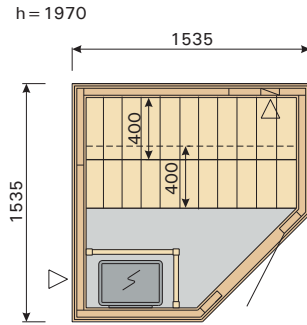

Des portes entièrement vitrées ont été spécialement conçues pour les saunas. Elles résistent à la chaleur et

à l'humidité. La vitre de la porte est en verre de sécurité renforcé de 8 mm d'épaisseur. La porte s'ouvre et se ferme en douceur.

La porte en verre laisse entrer la lumière et donne l'impression d'un espace plus grand.

Plan des saunas :

S1212B

S1515B

S1515RB

S1812B

S2015B

S2015RB