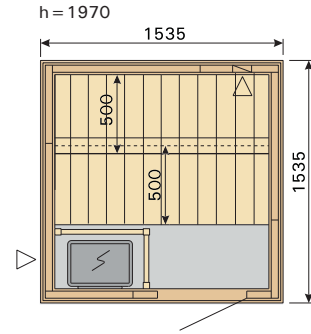

Des portes entièrement vitrées ont été spécialement conçues pour les saunas. Elles résistent à la chaleur et

à l'humidité. La vitre de la porte est en verre de sécurité renforcé de 8 mm d'épaisseur. La porte s'ouvre et se ferme en douceur.

La porte en verre laisse entrer la lumière et donne l'impression d'un espace plus grand.

Plan des saunas :

S1212B

S1515B

S1515RB

S1812B

S2015B

S2015RB