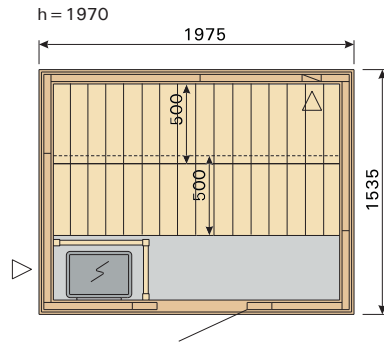

Des portes entièrement vitrées ont été spécialement conçues pour les saunas. Elles résistent à la chaleur et

à l'humidité. La vitre de la porte est en verre de sécurité renforcé de 8 mm d'épaisseur. La porte s'ouvre et se ferme en douceur.

La porte en verre laisse entrer la lumière et donne l'impression d'un espace plus grand.

Plan des saunas :

S1212B

S1515B

S1515RB

S1812B

S2015B

S2015RB