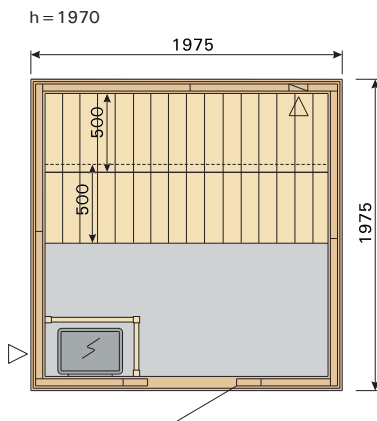

Plan des saunas :

S2020B

Revendeur le plus proche :