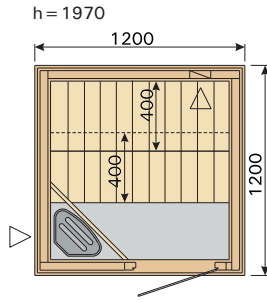

Des portes entièrement vitrées ont été spécialement conçues pour les saunas. Elles résistent à la chaleur et

à l'humidité. La vitre de la porte est en verre de sécurité renforcé de 8 mm d'épaisseur. La porte s'ouvre et se ferme en douceur.

La porte en verre laisse entrer la lumière et donne l'impression d'un espace plus grand.

Plan des saunas :

S1212B

S1515B

S1515RB

S1812B

S2015B

S2015RB