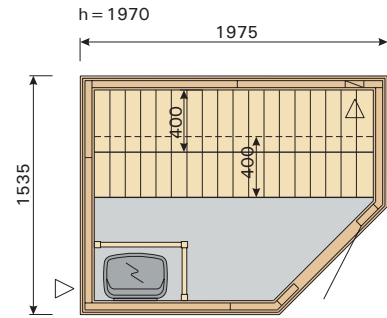

Des portes entièrement vitrées ont été spécialement conçues pour les saunas. Elles résistent à la chaleur et

à l'humidité. La vitre de la porte est en verre de sécurité renforcé de 8 mm d'épaisseur. La porte s'ouvre et se ferme en douceur.

La porte en verre laisse entrer la lumière et donne l'impression d'un espace plus grand.

Plan des saunas :

S1212B

S1515B

S1515RB

S1812B

S2015B

S2015RB