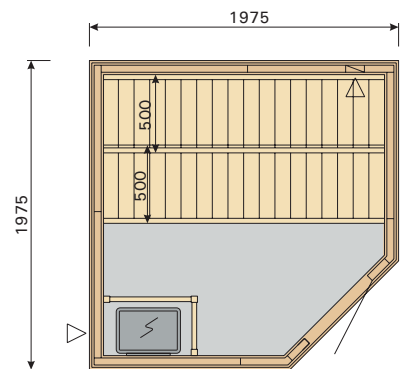

Plan des saunas :

S2020RB

Revendeur le plus proche :