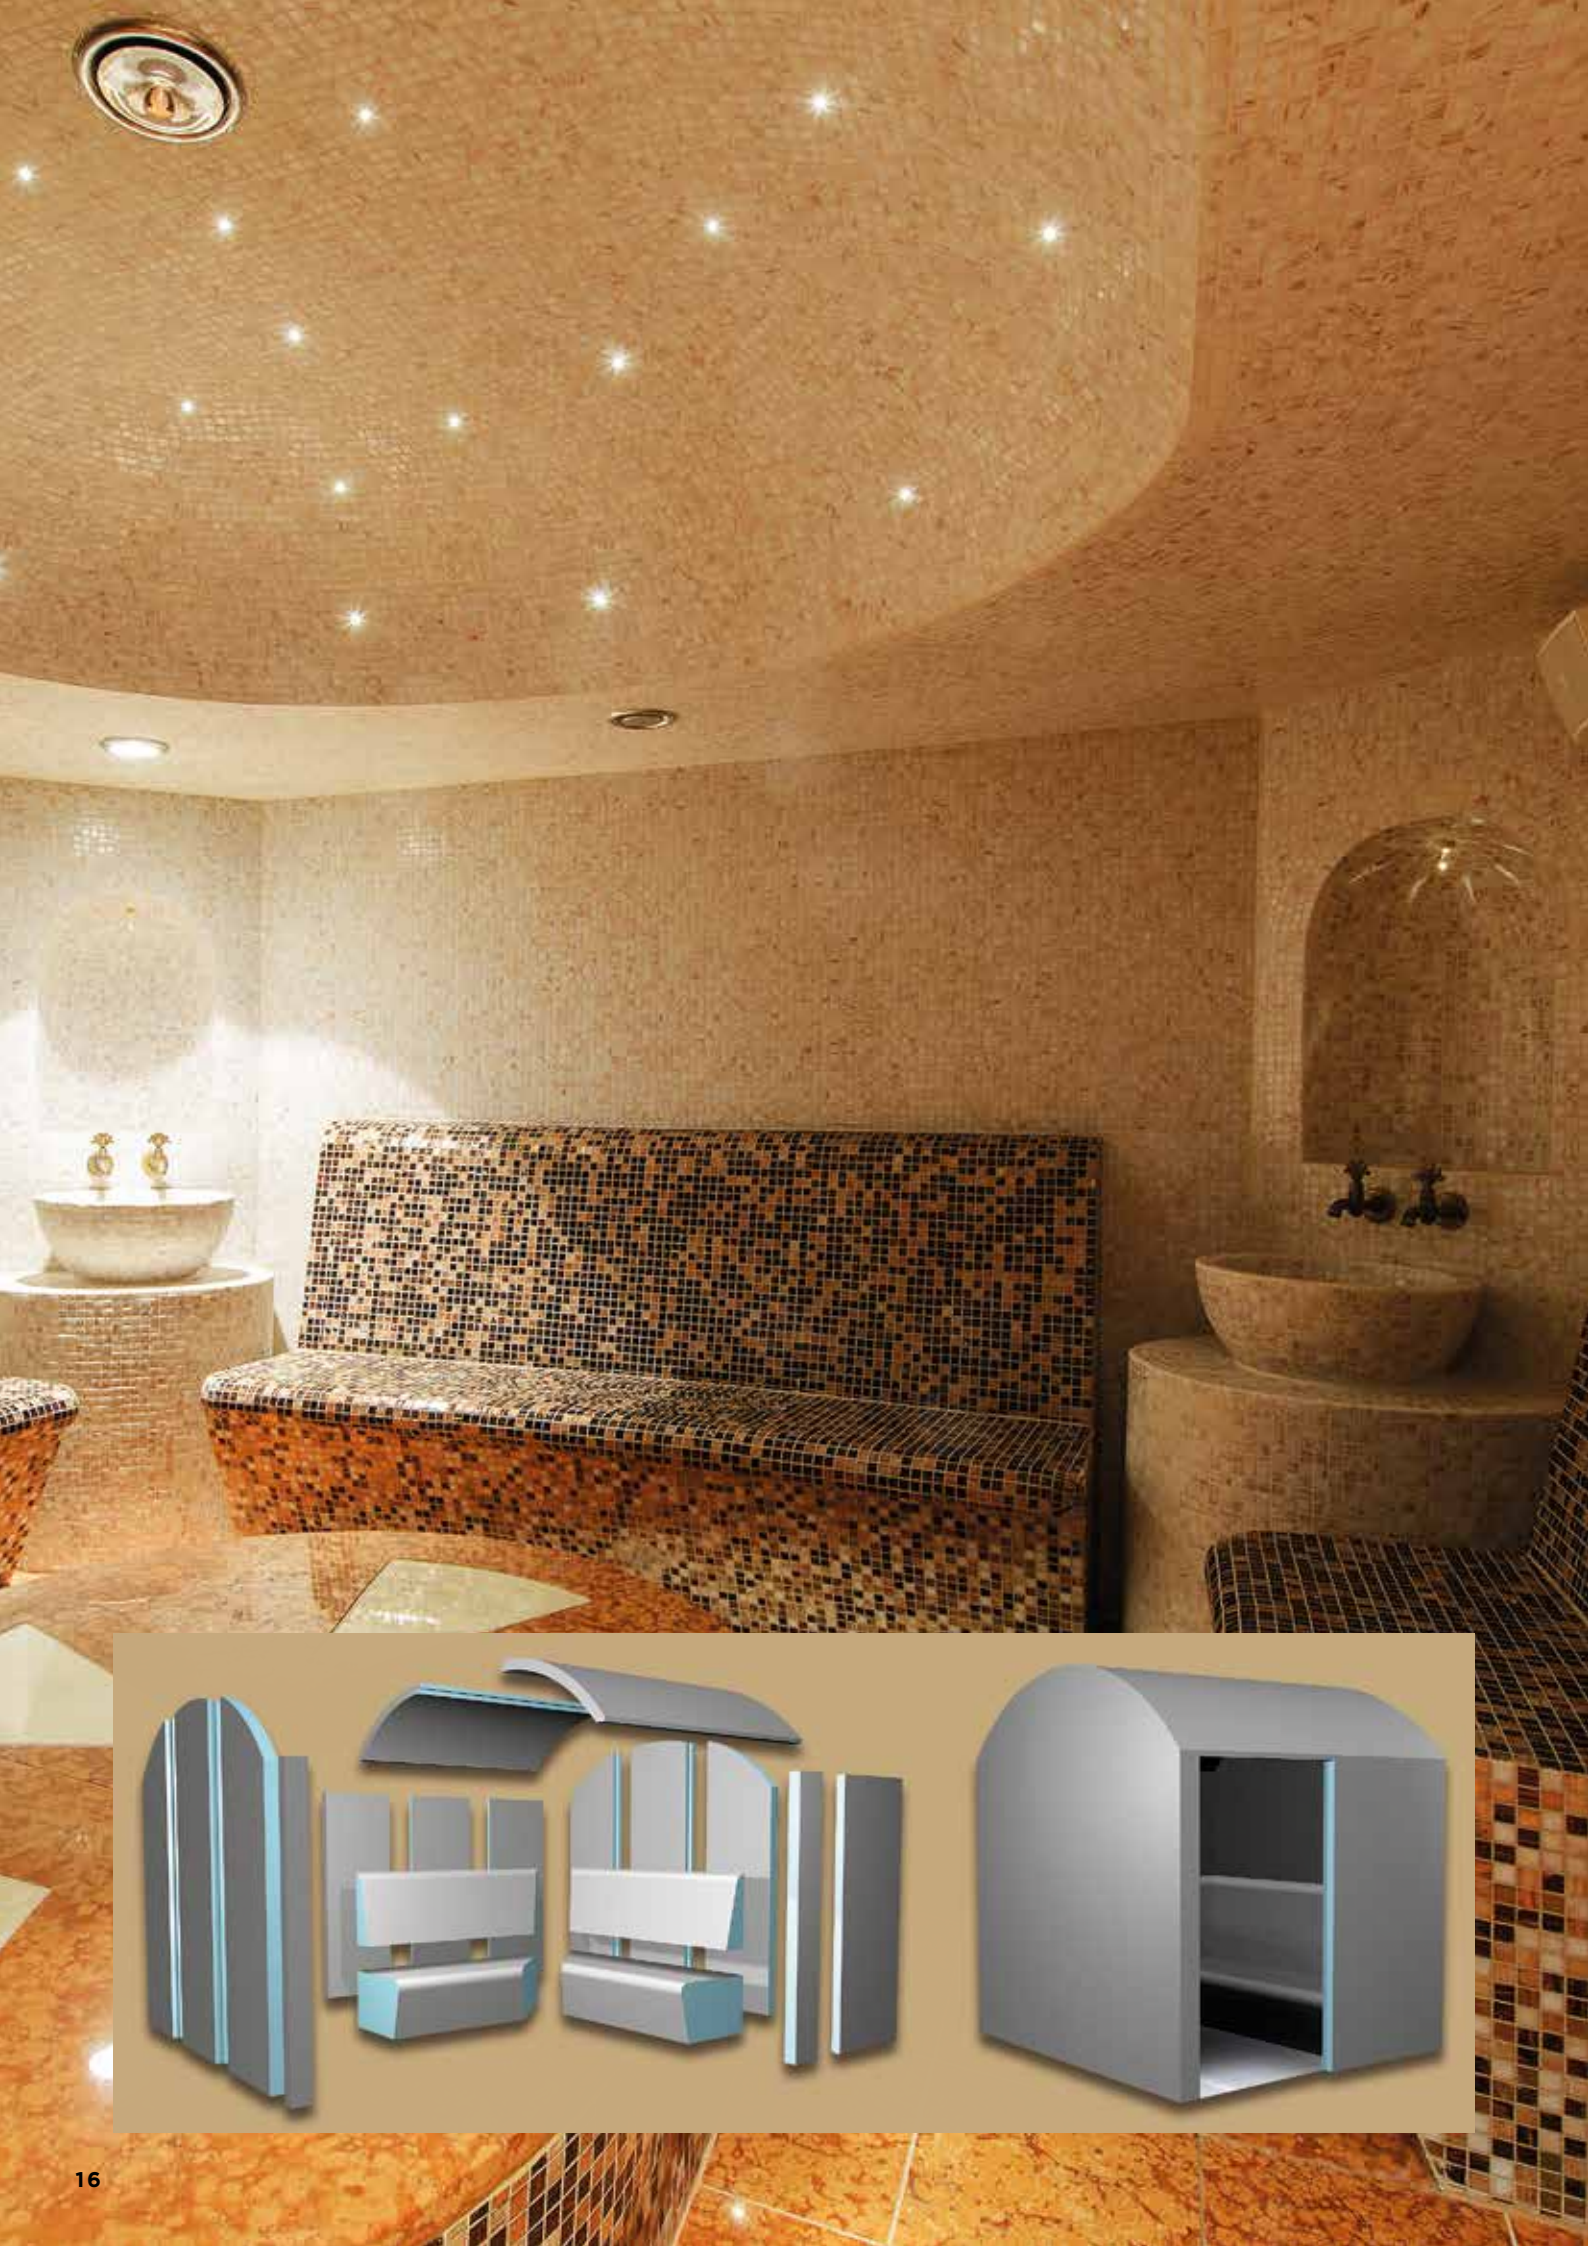

CONCEPT HARVIA SPA MODULES

Il s'agit sans aucun doute du moyen le plus simple pour créer des zones humides et sèches de qualité pour vos installations de spa en intérieur et en extérieur. Ce concept consiste en des modules prêts à installer qui permettent de créer la salle de douche, la piscine ou toute autre structure exactement à la taille souhaitée. Les produits sont livrés sous forme de packs. Il ne vous reste plus qu'à procéder à l'installation et à choisir le carrelage ou tout autre revêtement souhaité. L'installation étant rapide et simple, le temps de construction est réduit. Outre les structures, la gamme Spa Modules contient différents bancs, tabourets et autre mobilier. Les produits Spa Modules peuvent également être réalisés sur mesure conformément aux plans du client. Les tailles et formes sont quasiment illimitées. Résistant et léger, le polystyrène XPS extrudé utilisé dans les éléments Spa Modules peut être moulé sur place. Pratiquement étanche, il constitue le matériau idéal pour les zones humides. La température de surface du matériau s'adapte par ailleurs rapidement à la température corporelle, pour une expérience très agréable. .