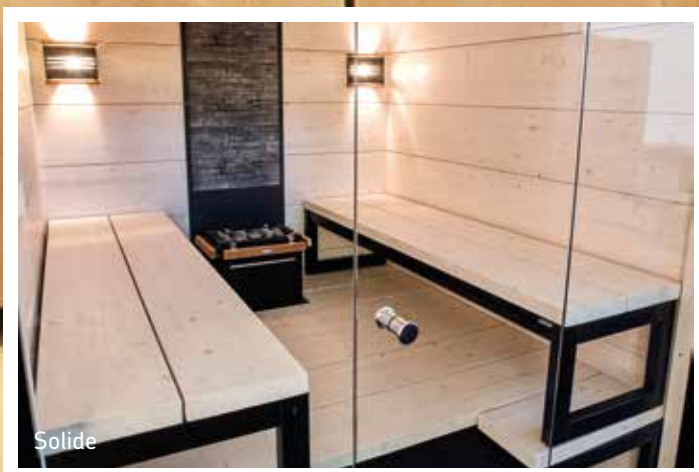

Scala

Ventura

Solide