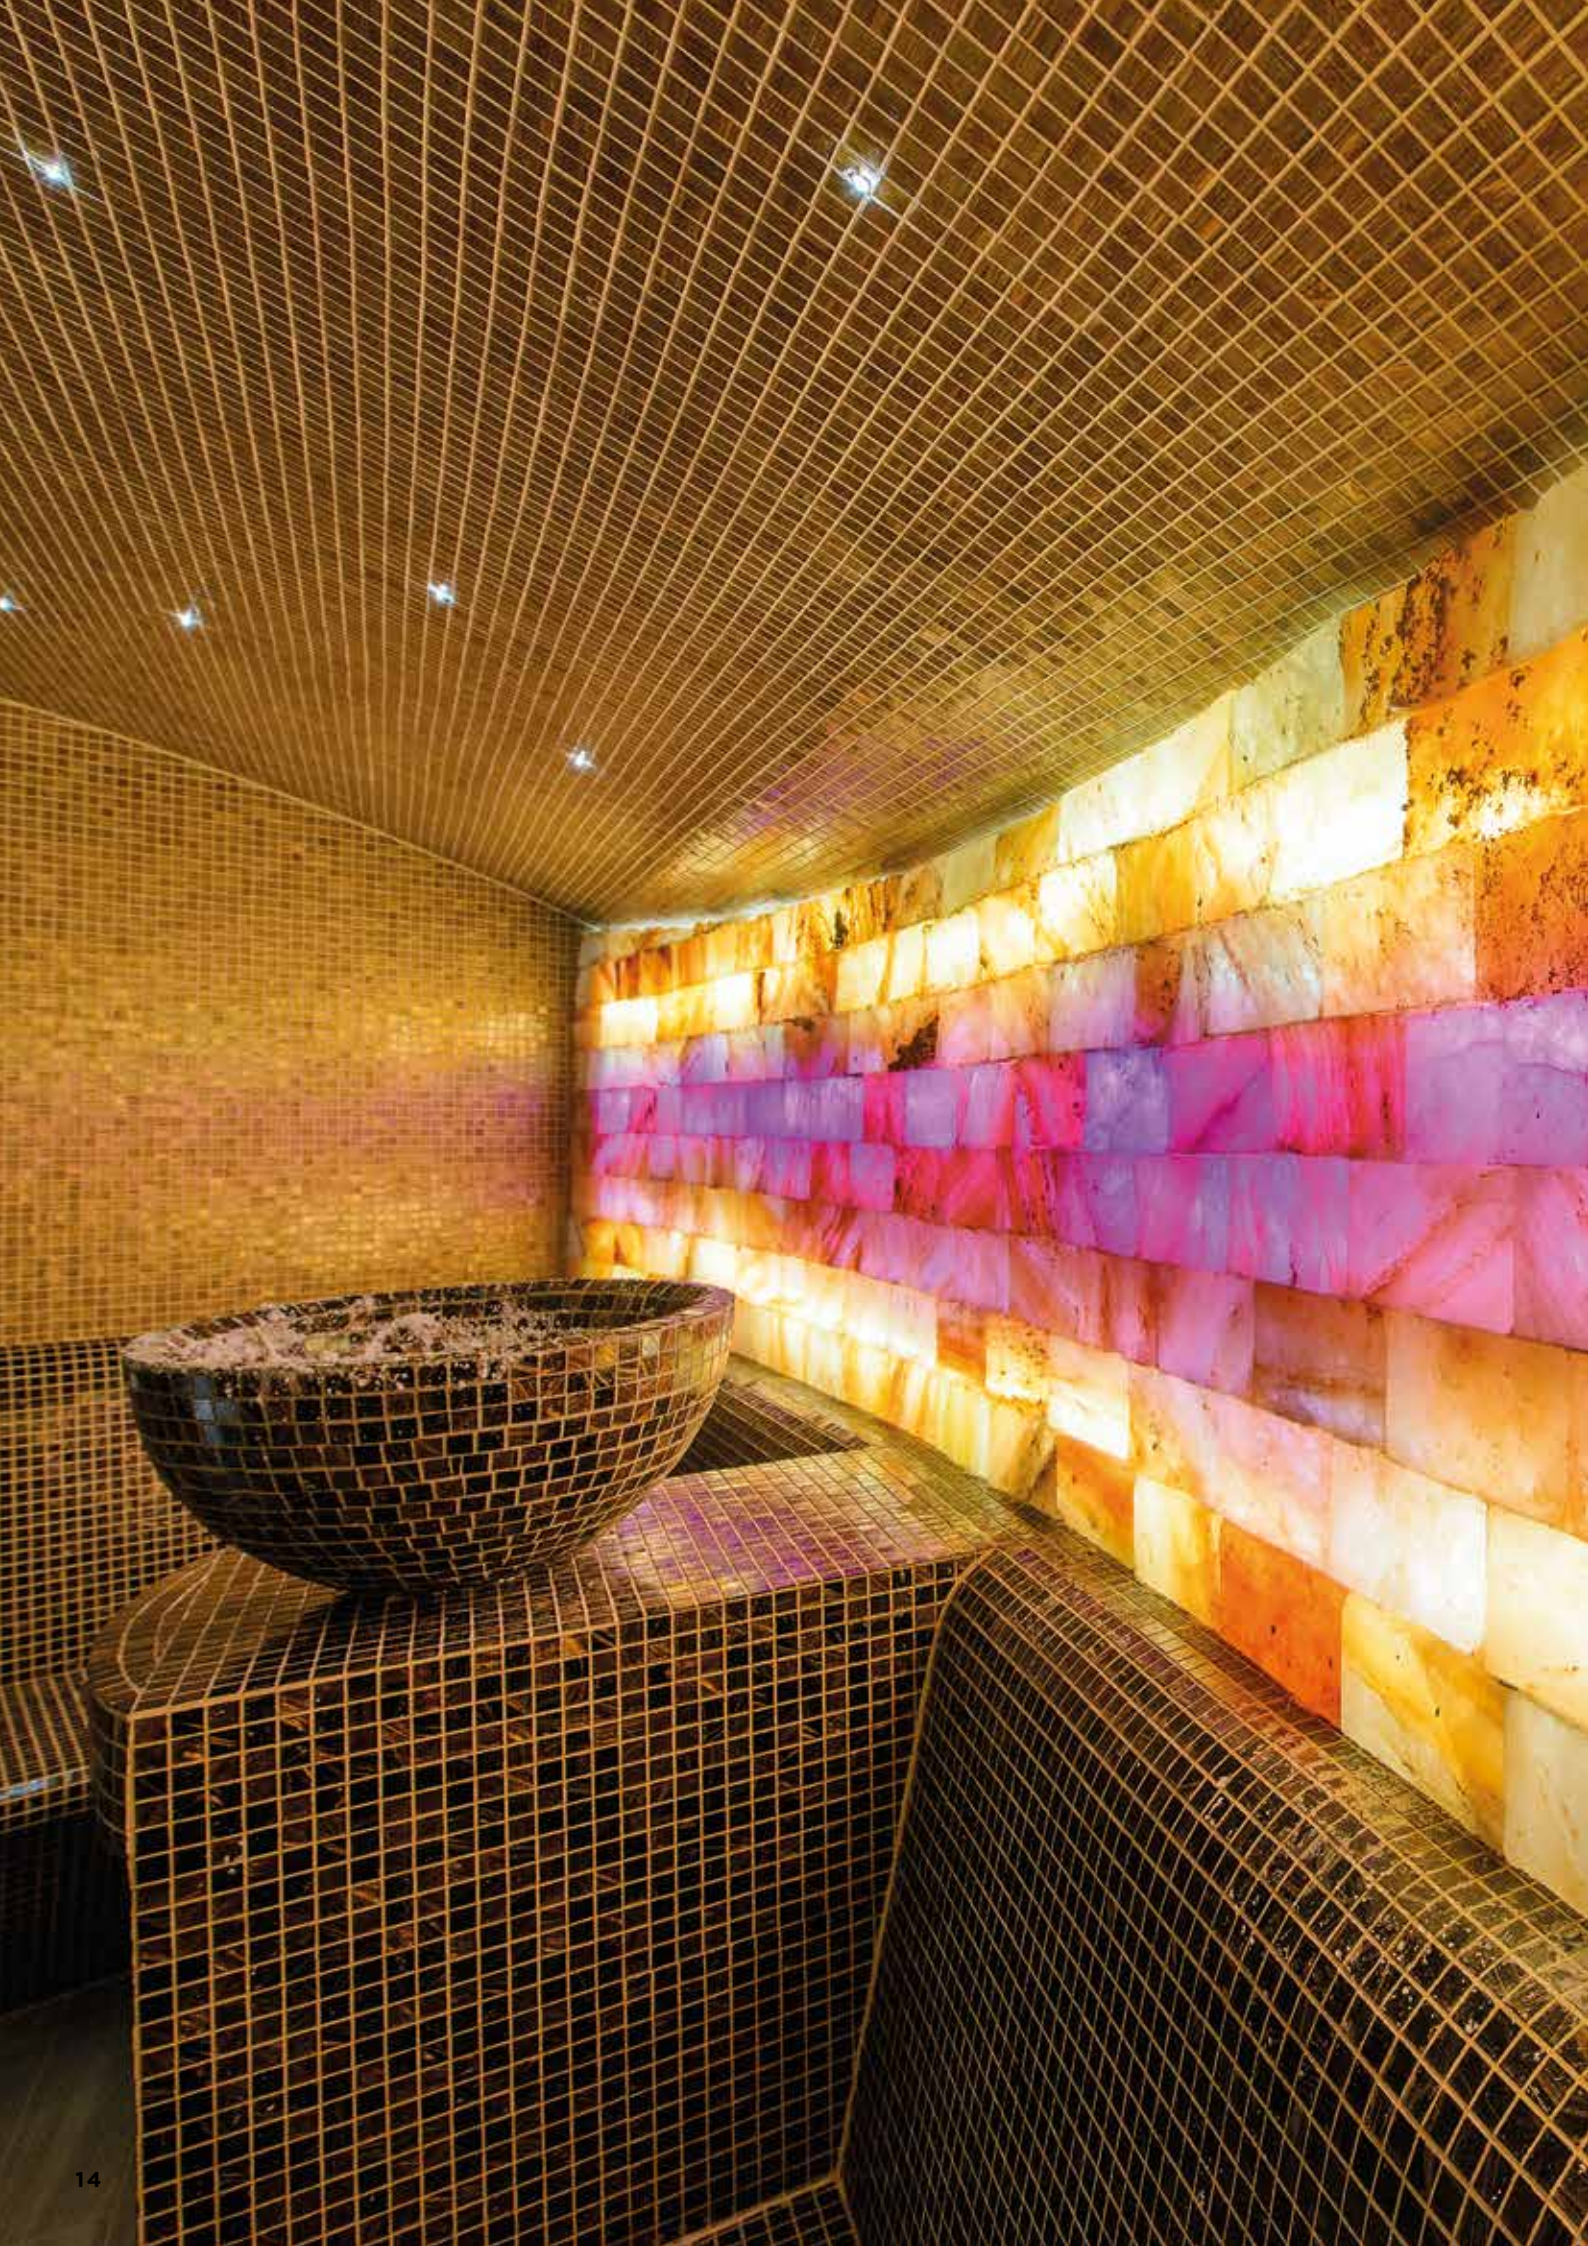

UNE SOLUTION COMPLÈTE POUR VOUS

La perfection d'un spa réside dans le mariage harmonieux de tous les aspects. Résultat : une expérience incroyablement relaxante pour vos clients, de celles qu'on voudrait revivre à l'infini. En tant que professionnelle des saunas et des spas, l'entreprise Harvia est en mesure de vous proposer tout ce dont vous avez besoin pour créer le spa parfait. Nous vous fournissons tout ce dont vous avez besoin auprès d'un seul prestataire, des structures modulaires aux serviettes pour bancs de sauna. Nous voulons collaborer avec vous pour créer les meilleurs spas au monde. Ensemble, nous trouverons la meilleure solution intégrale adaptée aux spécificités de votre projet. Nos solutions sur mesure nous permettent de répondre aux besoins de toute taille, qu'il s'agisse d'un sauna pour la salle de sport, de cabines infrarouges pour les chambres de votre hôtel ou de la création d'une nouvelle chaîne de spas de luxe. Contactez-nous dès les premières phases du processus de planification afin de tirer le meilleur parti de notre collaboration mutuelle.

V Spa Hotel and Conference Centre au centre commercial Kvartal de Tartu, en Estonie.

UNE EXPÉRIENCE DE SPA GLOBALE

L'expérience du spa éveille tous les sens. Si une séance dans le spa parvient à combler tous les sens de vos clients, vous aurez créé une expérience des plus agréables difficile à effacer de leurs esprits et les incitant à revenir. Harvia sait comment créer l'expérience parfaite, celle qui permettra à votre spa de surpasser les autres. Les poêles de sauna, générateurs de vapeur et radiateurs infrarouges les plus connus au monde offrent une sensation agréable, l'ambiance sonore émise par les enceintes apaise le mental, l'éclairage crée l'atmosphère appropriée, le superbe design et les matériaux à base de bois naturel ravissent les yeux, tandis que les parfums de sauna viennent compléter l'expérience.