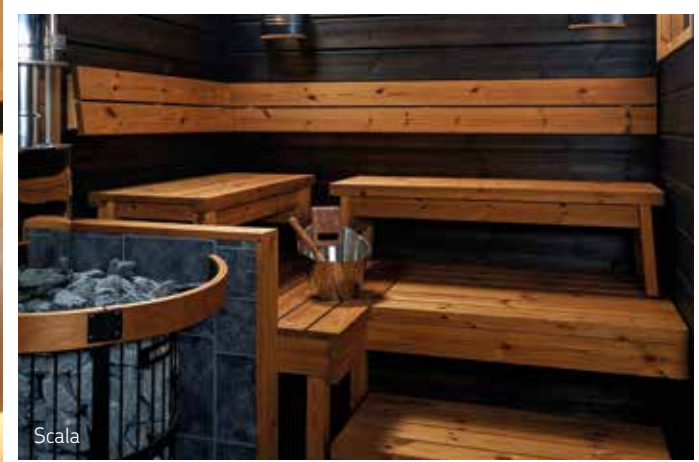

Scala

Solide

Ventura

UN DESIGN DE SAUNA UNIQUE

Laissez libre cours à votre imagination et visualisez votre sauna idéal. Harvia propose modèles de sauna qui peuvent être personnalisés pour répondre aux besoins propres du client. La gamme couvre un large éventail de styles différents : Les formes arrondies et la surface rainurée de la gamme Ventura sont à la fois pratiques et esthétiques. La gamme Solide illustre le design scandinave minimaliste avec une touche de modernité. La gamme Solar regorge de détails raffinés qui créent un fascinant jeu de lumière et d'ombre. Formula est parfaite pour les installations minimalistes. La gamme Scala quant à elle recèle les anciens mystères du sauna.