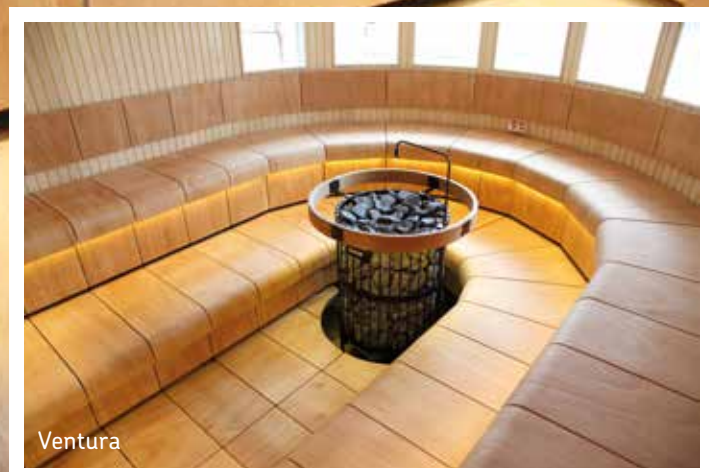

Scala

Solide

Ventura

UN DESIGN DE SAUNA UNIQUE

Laissez libre cours à votre imagination et visualisez votre sauna idéal. Harvia propose modèles de sauna qui peuvent être personnalisés pour répondre aux besoins propres du client. La gamme couvre un large éventail de styles différents : Les formes arrondies et la surface rainurée de la gamme Ventura sont à la fois pratiques et esthétiques. La gamme Solide illustre le design scandinave minimaliste avec une touche de modernité. La gamme Solar regorge de détails raffinés qui créent un fascinant jeu de lumière et d'ombre. Formula est parfaite pour les installations minimalistes. La gamme Scala quant à elle recèle les anciens mystères du sauna.

SAUNAS PRÉFABRIQUÉS

Le kit de sauna préfabriqué permet de construire rapidement un sauna authentique dans votre spa, salle de sport ou hôtel. Au plus rapide, le sauna peut être installé et prêt à l'emploi dans les 24 heures suivant la livraison. Harvia propose différents kits de saunas préfabriqués pour divers espaces extérieurs, salles de bain et installations intérieures. La gamme Rubic combine métal, bois et verre de façon élégante. Dans la gamme Claro, l'un des murs est entièrement en verre. La gamme Solide représente le summum du design élégant et les courbes de la gamme Rondium éveillent tous vos sens. La gamme Variant offre de nombreuses possibilités de concevoir le sauna que vous avez en tête. Si votre projet prévoit également l'amélioration des chambres de votre hôtel, renseignez-vous sur notre sauna de salle de bain, qui peut être installé dans presque n'importe quel type de chambre. Le sauna d'extérieur Harvia crée une ambiance d'authentique sauna finlandais dans votre jardin.